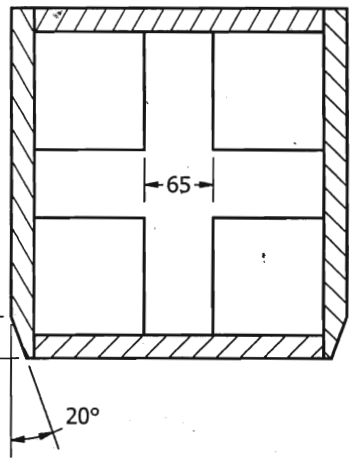

PORT
JET-SET

Lengte
rechte deel
= 210 mm

SECTION A-A
SCALE 1 : 5

SECTION B-B
SCALE 1 : 5

SECTION D-D
SCALE 1 : 5

DRAWN Titus Nissen	15-8-2012	Speaker & Co	
CHECKED ITN		TITLE	
QA		Vifa Vivace	
MFG		SIZE A3	DWG NO Vivace 2012
APPROVED		SCALE	REV
		SHEET 1 OF 3	